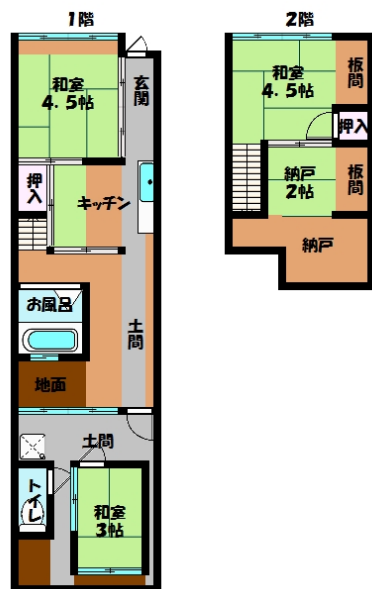

上柏野3号貸家

貸戸建住宅

賃料

50,000円

物件所在地 紫野上柏野町

交通状況

延床面積 71m²

間取り 3SK