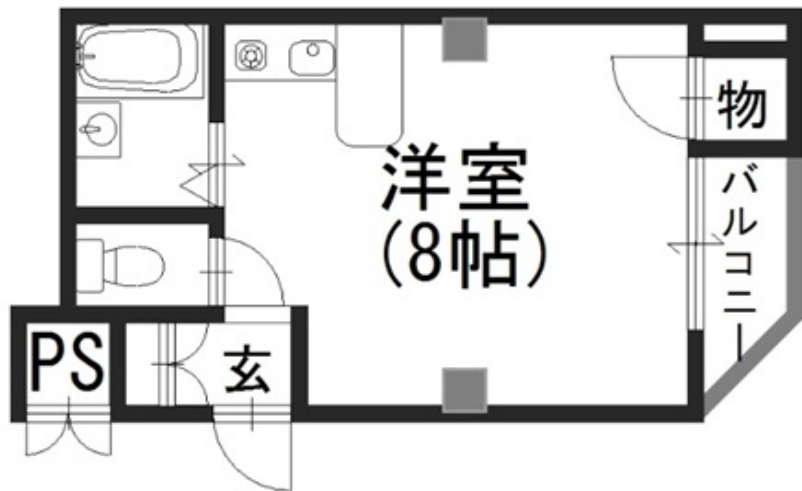

ラメール? 205号

貸アパート

賃料

46,000円

物件所在地	京都市西京区西ノ京中御門東町39-3		
交通状況	J R 嵯峨野・山陰線 円町駅 より徒歩3分		
延床面積	22.68㎡	間取り	1K
共益費(月)	4,000円	保証金	
礼金	50,000円	敷金	
更新料	1ヶ月	構造	鉄骨
築年月	平成1年8月		
その他	敷金なし		
備考	カウンター備付のキッチン 物入れあり オートロック インターネット接続無料 エアコン1基付き		
社名	株式会社 ジェイネットハウジング		
所在地	京都市西京区桂南巽町77番地1		
免許番号	京都府知事免許(3)第12055号		075-394-8868